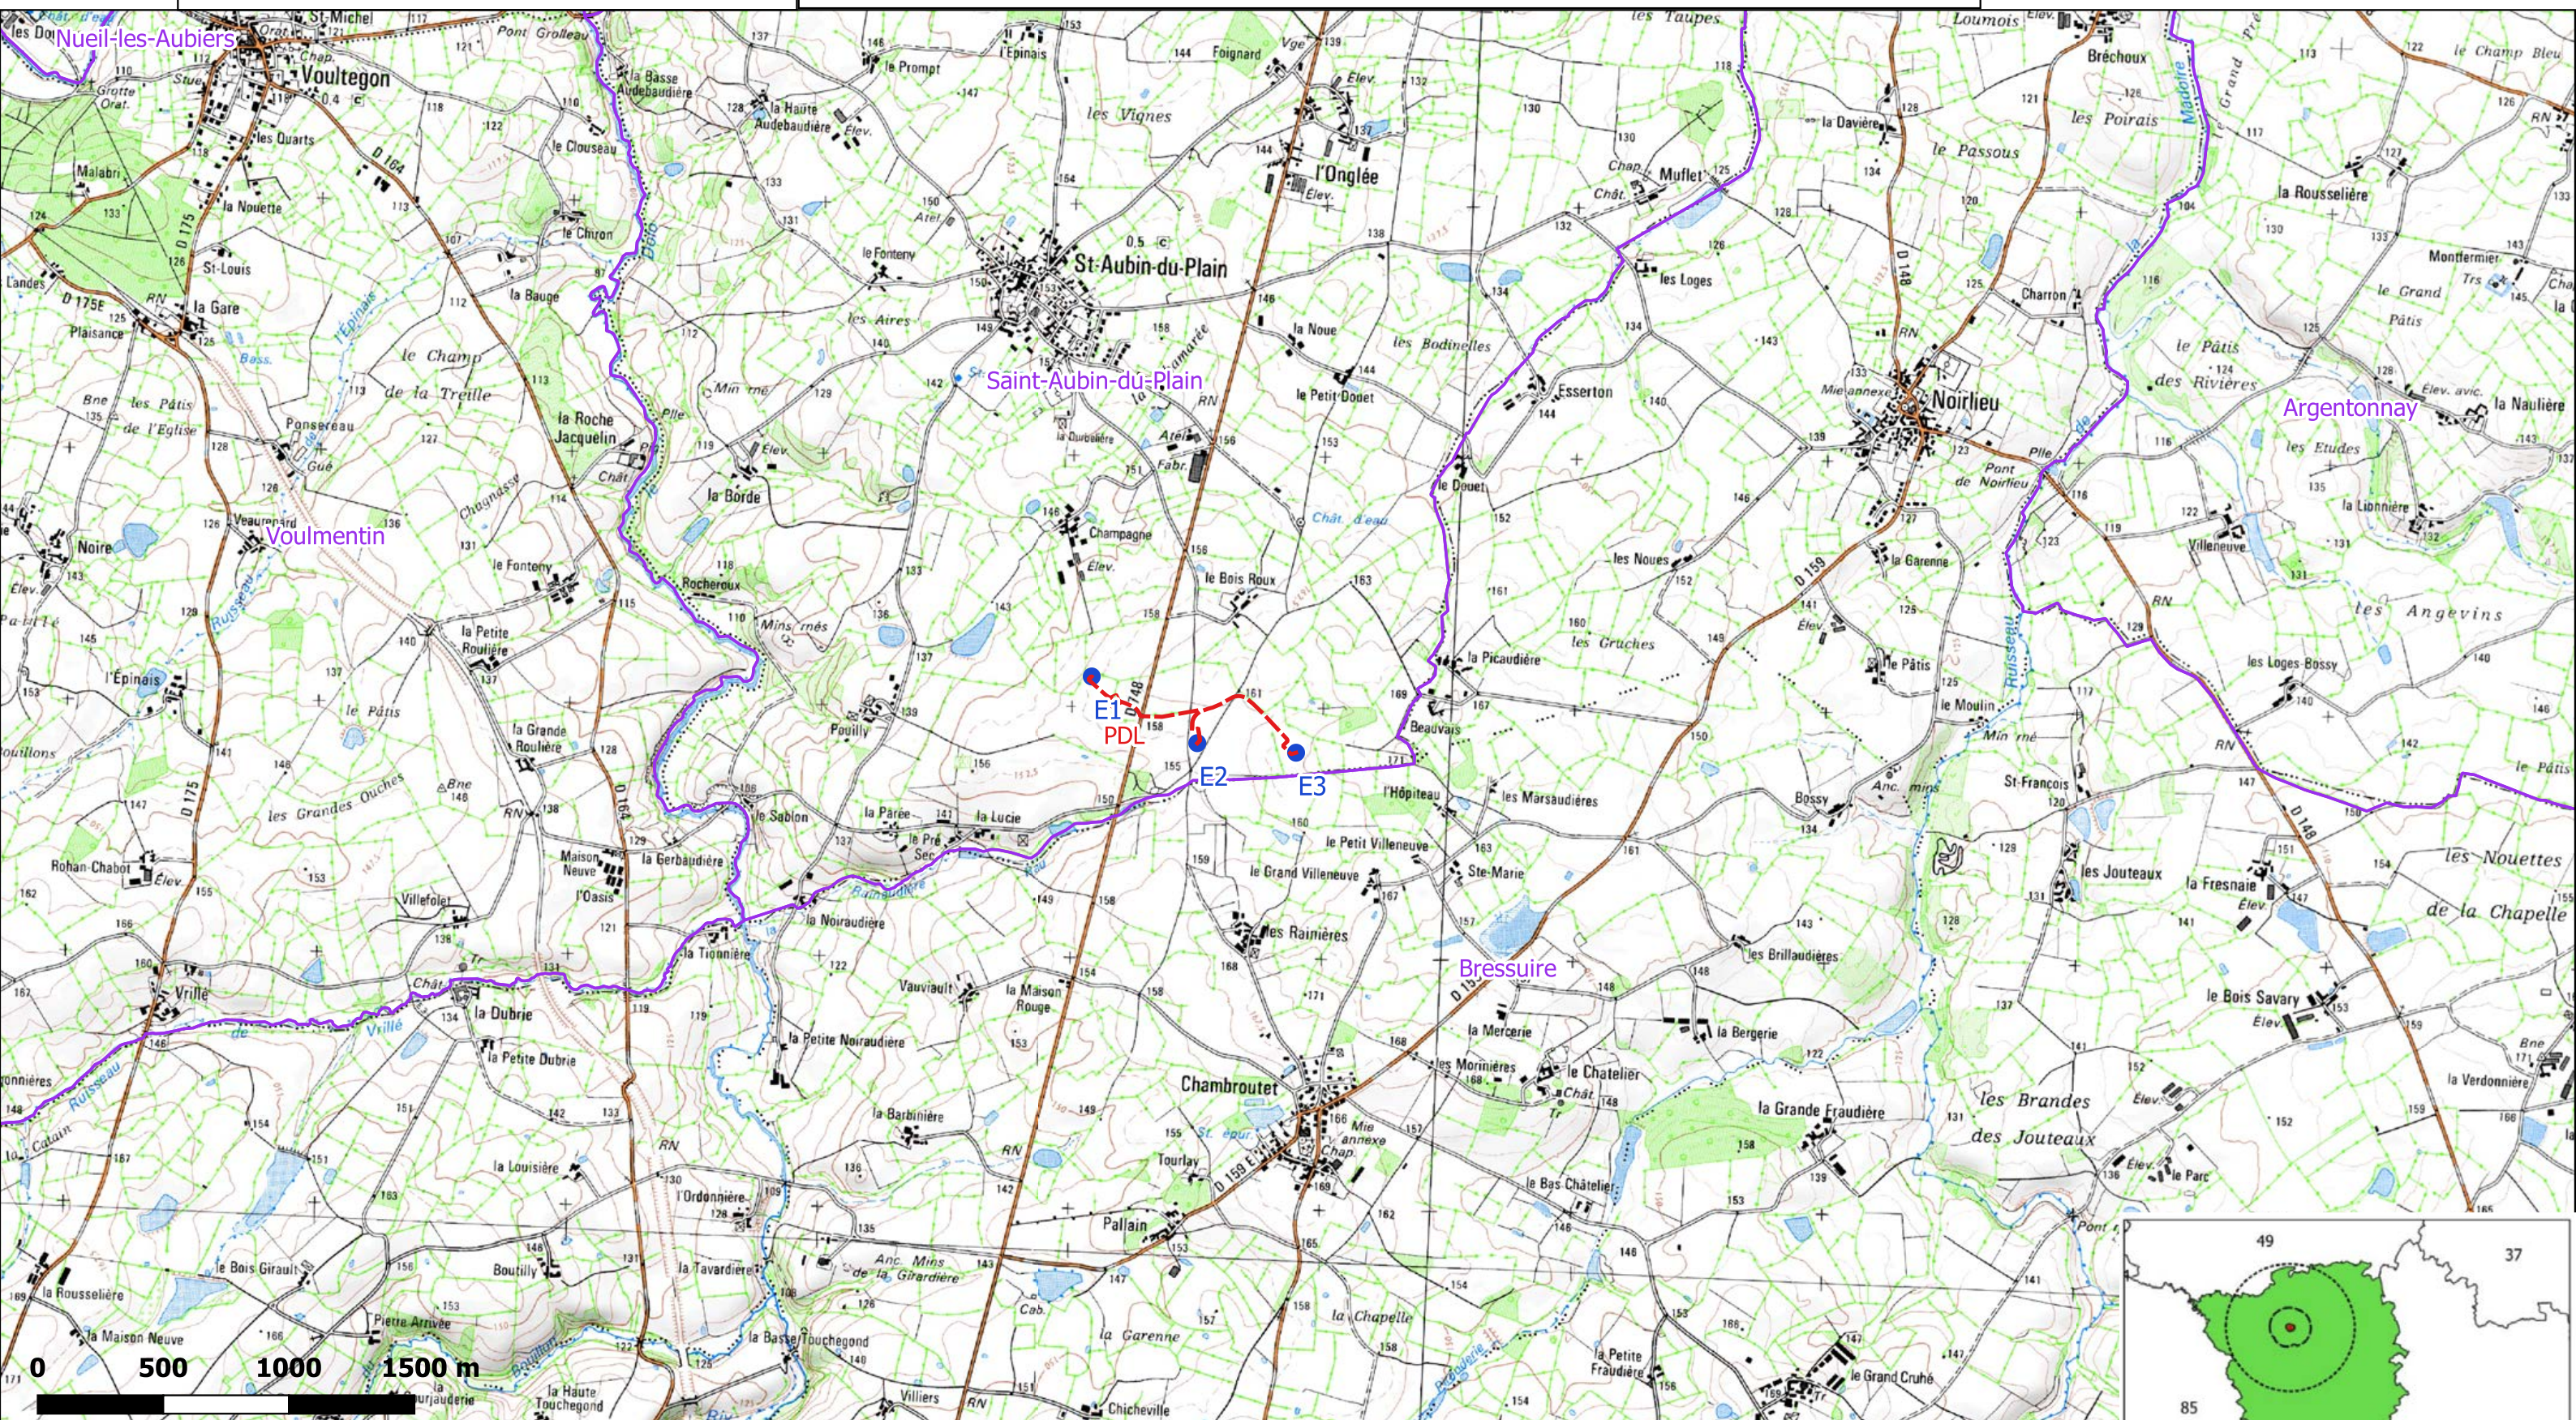

Septembre 2020

Sources : IGN 25, WKN France  
Copie et reproduction interdites

# Plan de situation

Echelle : 1 / 25 000

PARC EOLIEN  
Saint-Aubin-du-Plain

## Légende

- Limites communales
- Poste de livraison
- Câblage inter-éolien
- Eolienne

Entité	Coordonnées Lambert 93		Altitude (NGF en m)	
	X (m)	Y (m)	Au sol	En bout de pale
E1	435 793	6 651 406	156,1	336,1
E2	436 213	6 651 141	156,5	336,5
E3	436 606	6 651 103	164	344
PDL	435 885	6 651 308		