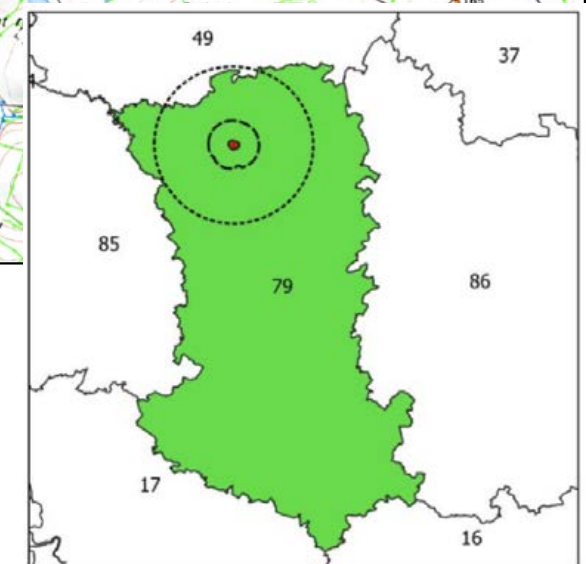

# Plan de situation

Echelle : 1 / 25 000

PARC EOLIEN  
Saint-Aubin-du-Plain

## Légende

- Limites communales
- Poste de livraison
- Câblage inter-éolien
- Eolienne

Entité	Coordonnées Lambert 93		Altitude (NGF en m)	
	X (m)	Y (m)	Au sol	En bout de pale
E1	435 793	6 651 406	156,1	336,1
E2	436 213	6 651 141	156,5	336,5
E3	436 606	6 651 103	164	344
PDL	435 885	6 651 308		